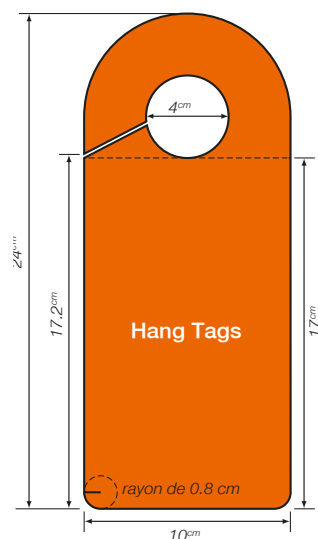

## Production Canal TPG

Diaporama - livraison formats A et B obligatoire

Nombre d'images 2 à 4  
Durée 20 secondes  
Technique Fichier JPEG, 1920 x 1080 pixels, résolution 72 dpi.

Spot  
Durée 20 secondes  
Technique Format + MP4, résolution 1920 x 1080 pixels.  
Le message est diffusé sans son, les spots adaptés de la télévision doivent être sous-titrés.

## Plan

## Production Hang Tags

Quantité 10'000  
Format (L x H) 10 x 24 cm, bords arrondis  
Oeillet 4 cm de diamètre  
Grammage 300 g/m2  
Impression Recto-verso