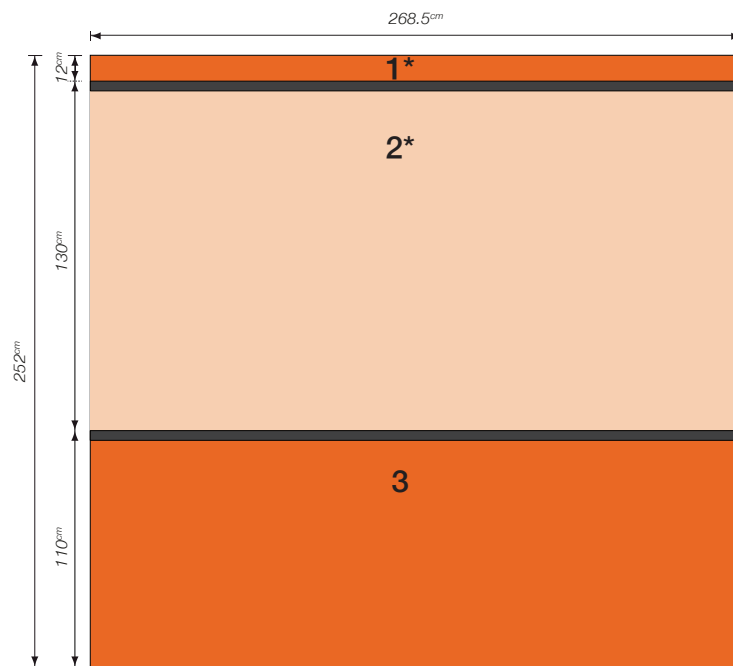

Affiche

AL24

format: 268.5 x 128 cm

Véhicules

Autobus Citaro simple et articulé

flancs circulation

Plan du support

AL24 - Autobus Citaro simples et articulés
Plan pour le graphiste et l'imprimeur