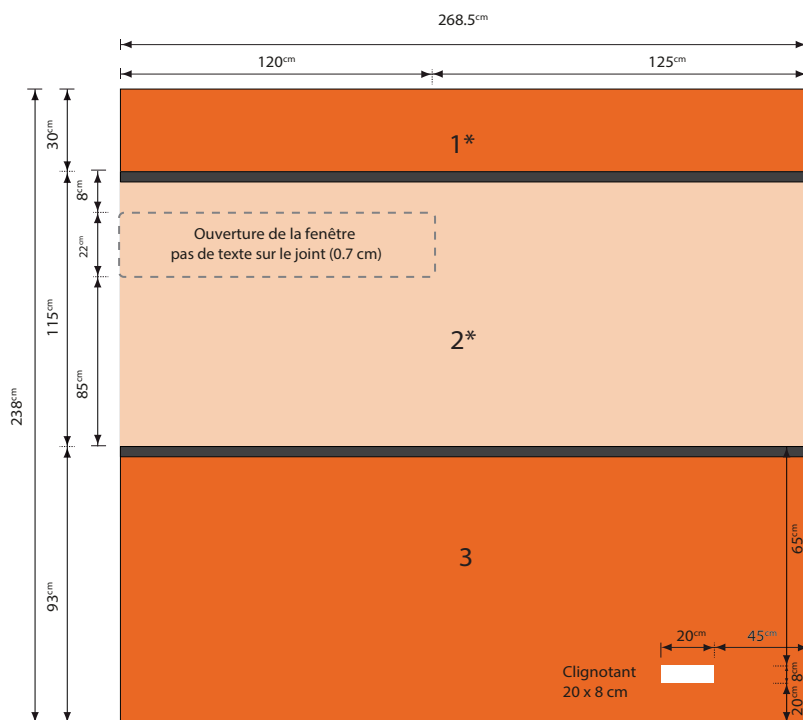

Affiche AL24 - F24
Véhicules **Autobus MAN simples et articulés**

format: **268.5 x 238 cm**
flancs circulation

Plan du support

AL24 - Autobus MAN simples et articulés
Plan pour le graphiste et l'imprimeur

Autocollant opaque

Autocollant micro-perforé

Recouvrement *** IMPORTANT**
Veuillez laisser 2 cm supplémentaire de recouvrement (joint de fenêtre) au bas de la partie 1 & 2

Matériaux agréés

Type: Autocollant opaque sur carrosserie.
Autocollant micro-perforé sur vitrage.