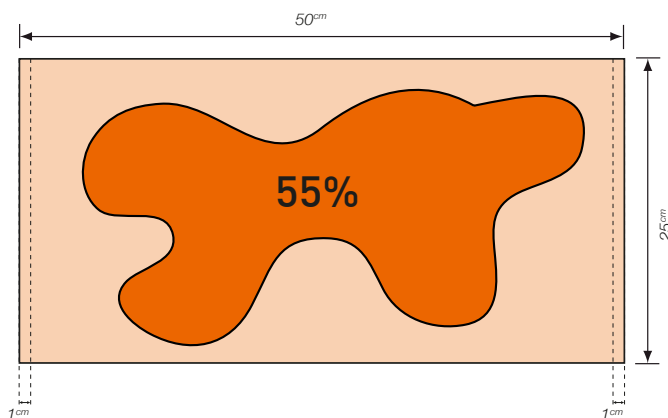

Transparent de vitre - TRA

Trams - Autobus - Trolleybus

format: 50 x 25 cm

Véhicules

Nombre de cartons par véhicule

Autobus simple	1
Autobus articulé	4
Trolleybus	4
Megatrolleybus	4
Tram 2 éléments	4
Tram 3 éléments	8

Les transparents de vitre sont posés de façon aléatoire dans les divers types de véhicules.

Plan

1 cm de bord perforé pour la pose.

Production

Référence obligatoire : IMAGin - JT 8500 CG - RT (ex. Print Vinyl 899 R)

Format [L x H] : 50 x 25 cm.

Transparent de vitre : Autocollant transparent détachable collé sur les vitres intérieures des véhicules. La surface imprimée ne doit pas excéder 55% de la surface totale du transparent.

Impression : Impression du sujet au recto, encollage au verso

Livraison

Délai

2 semaines à l'avance, au plus tard 7 jours ouvrables avant le début de la campagne.

Adresse

TP Publicité SA
Avenue de la Jonction 17, 1205 Genève