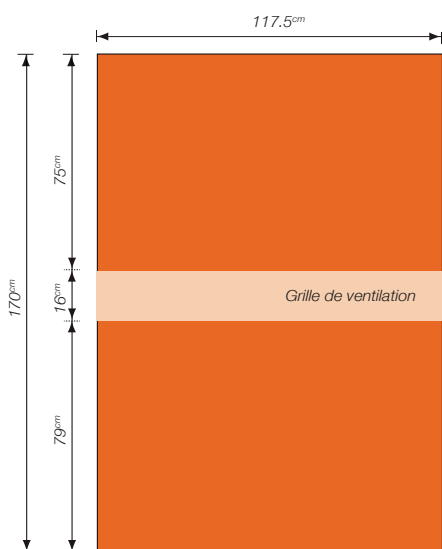

Affiche AR200 - F200

Véhicules Autobus Citaro simples et articulés

format: 117.5 x 170 cm

Plan du support AR200 - Autobus Citaro simples et articulés

Plan pour le graphiste et l'imprimeur

Plan pour le graphiste
Ce plan est destiné au graphiste et montre l'emplacement exacte de la grille de ventilation.
Texte possible sur cette zone en tenant compte des jointures entre la grille et la carrosserie.

Plan pour l'imprimeur
Ce plan est destiné à l'imprimeur et montre les deux parties distinctes de l'affiche:
Partie 1
autocollant opaque au complet, 117.5 x 170 cm.

Partie 2
Autocollant micro-perforé avec marge de découpe de 4.5 cm en haut et en bas. Cet autocollant doit être imprimé au format 117.5 x 25 cm.