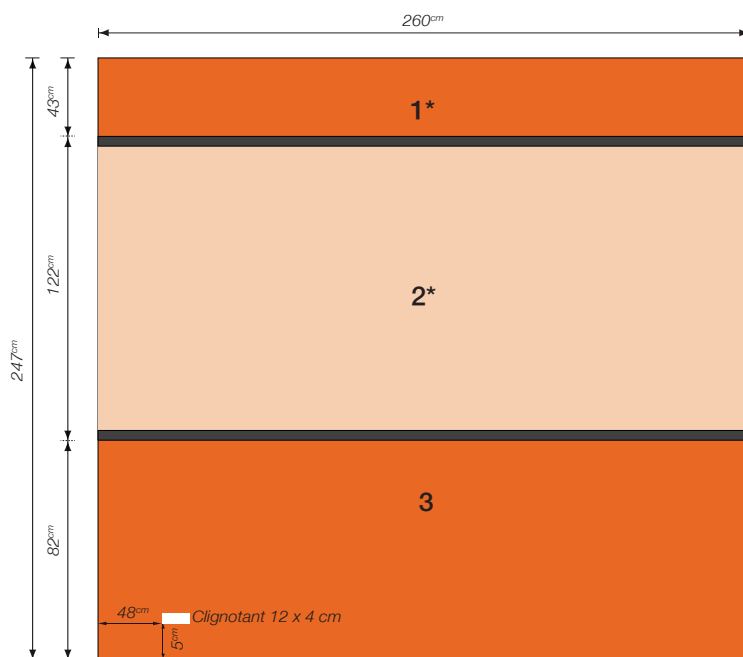

Affiche
Véhicules

AL24 - F24
Trolleybus TOSA

format: **260 x 247 cm**
flancs circulation

Plan du support

AL24 - Trolleybus TOSA
Plan pour le graphiste et l'imprimeur

Autocollant opaque Autocollant micro-perforé