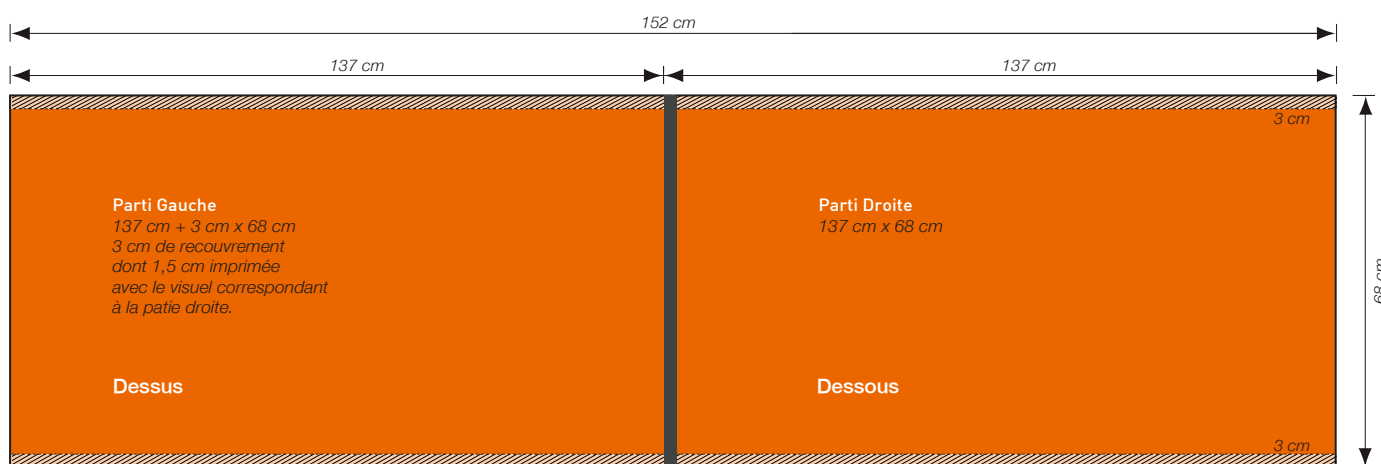

## Flan gauche

Autobus MAN simple et articulé

format:

152 x 68 cm

### Plan du support

Arrière - Autobus  
Plan pour le graphiste et l'imprimeur

Pas de texte

Autocollant opaque

Recouvrement

**\* IMPORTANT**

Veillez laisser 3 cm supplémentaire de recouvrement (joint de fenêtre) au bas de la partie 1

Impression	offset ou sérigraphie.
Façonnages	Le format papier, sens machine dans la hauteur L'affiche est constituée d'un seul morceau. Impression à fond perdu, la justification du texte de l'illustration laissant 30 mm en haut et en bas pour le recouvrement du cadre.
Papier	L'emploi d'un papier couché verso rugueux, conforme à la norme papetière NF Q 11-015/2 est recommandé.
Remarque	L'emploi des versos colorés (bleu, gris, noir...) n'est pas utile, car il n'améliore en rien la présentation des affiches de bus, toujours collées sur des supports exempts de tout affichage précédent. L'emploi de versos colorés par impression, même discontinu (mille points) n'est pas accepté.