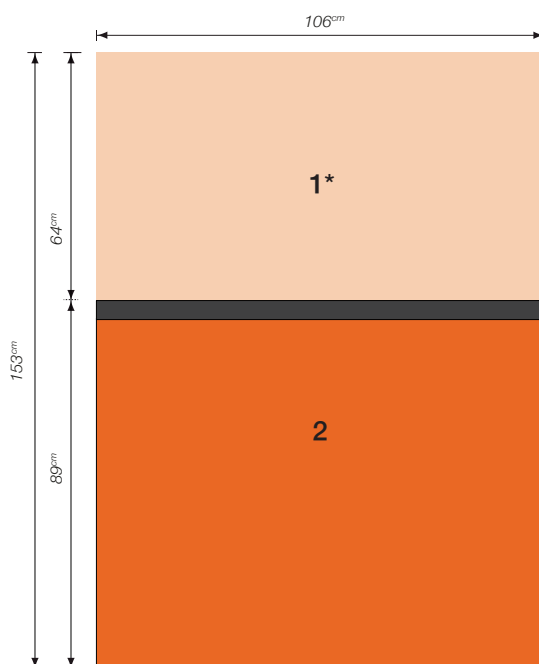

Affiche **AR 200**
Véhicules **Autobus MAN simple et articulé**

format: **153 x 106 cm**

Plan du support AR 200 - Autobus MAN simples et articulés
Plan pour le graphiste et l'imprimeur

Autocollant opaque Autocollant micro-perforé