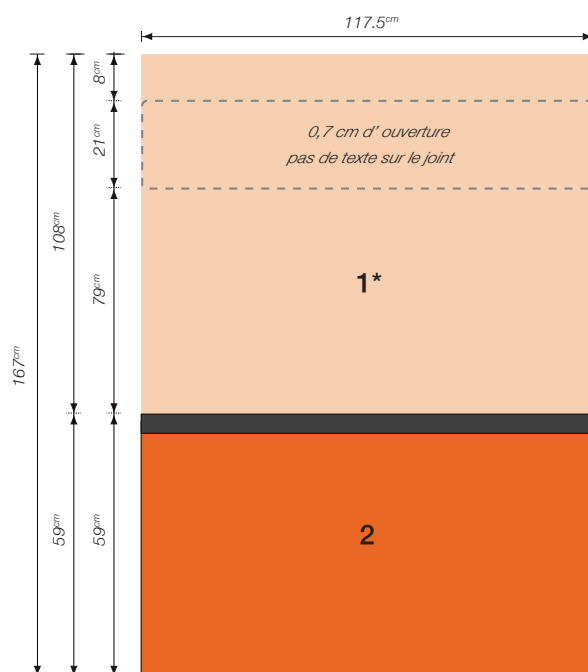

Affiche AL200

Véhicules

Autobus Citaro simple et articulé

format: 268.5 x 128 cm

flancs portes

Plan du support

AL200 - Autobus Citaro simples et articulés
Plan pour le graphiste et l'imprimeur

*** IMPORTANT**

Veuillez laisser 2 cm supplémentaire de recouvrement (joint de fenêtre) au bas de la partie 1

Matériaux agréés

Type: Autocollant opaque sur carrosserie.
Autocollant micro-perforé sur vitrage.

Impression: Numérique.
Pas d'impression UV.